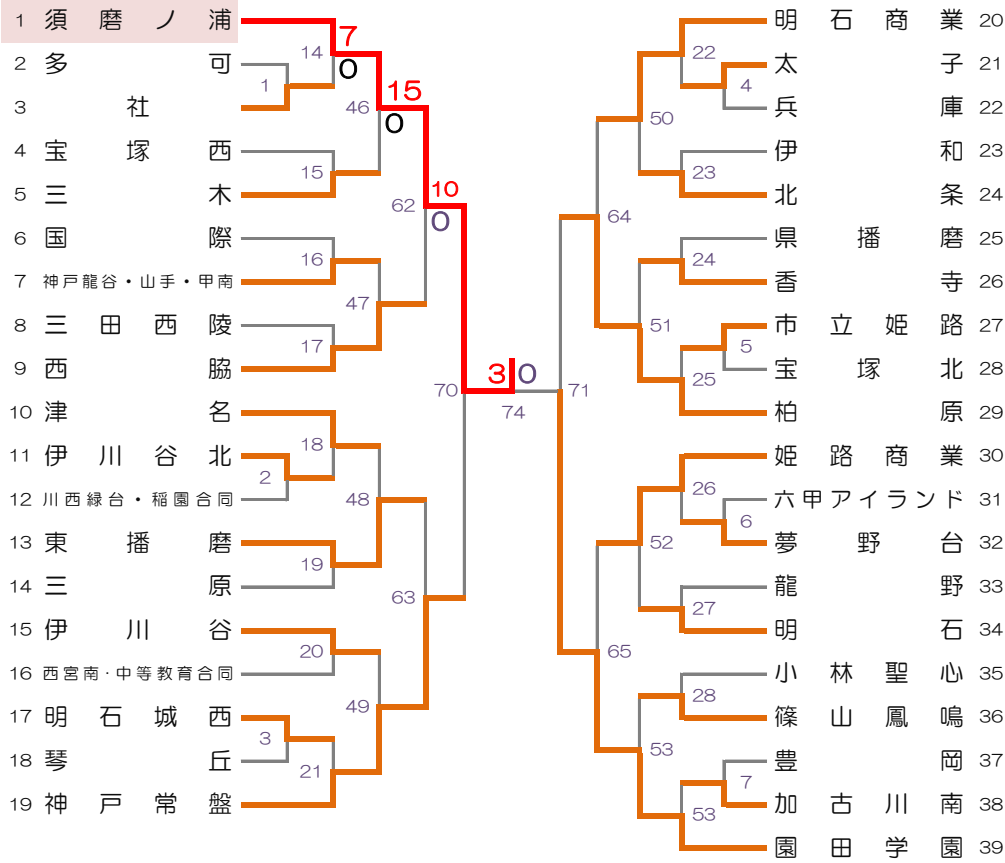

# 兵庫県高等学校総合体育大会

6月2日(土)~6月10日(日)

# 優勝

加古川河川敷球技場  
6月2日(土) 高砂向島公園

| 開始時間  | 高A | 高B | 加A | 加B | 加C |
|-------|----|----|----|----|----|
| 9:00  | 1  | 2  | 3  | 4  | 5  |
| 10:40 | 6  | 7  | 8  | 9  | 10 |
| 12:20 | 11 | 12 | 13 | 15 | 16 |
| 14:00 | 17 | 19 | 20 | 23 | 24 |
| 15:40 | 27 | 28 | 31 | 32 | 35 |