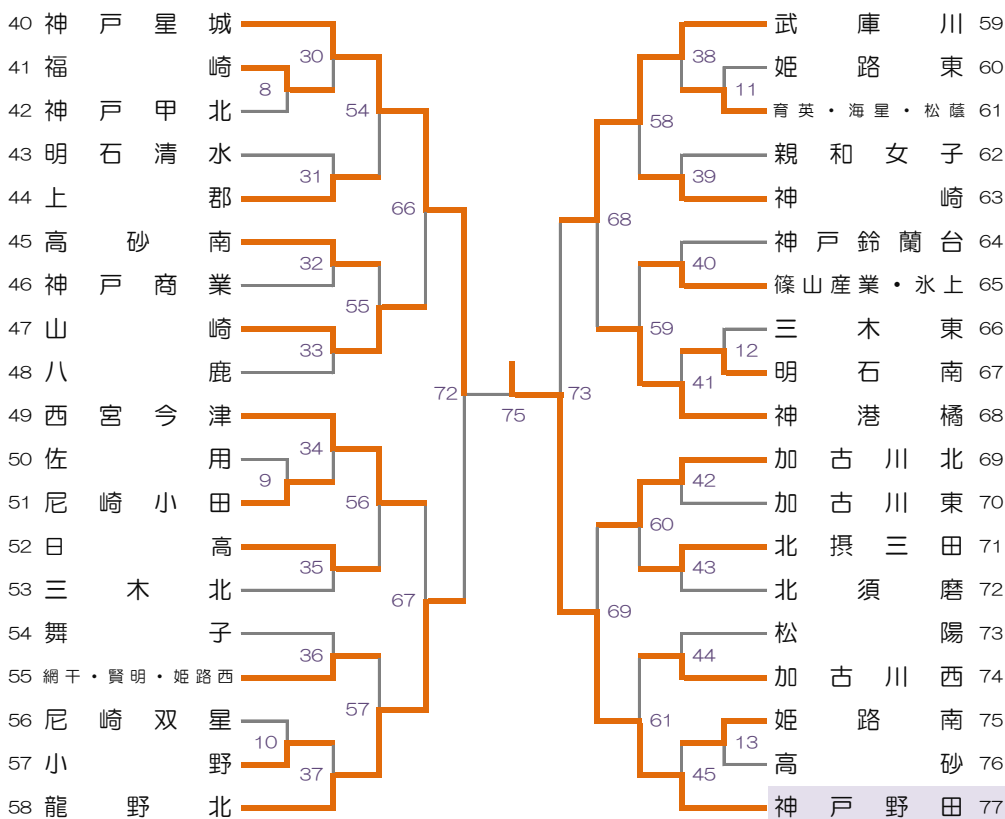

加古川河川敷球技場
6月2日(土) 高砂向島公園

開始時間	高A	高B	加A	加B	加C
9:00	1	2	3	4	5
10:40	6	7	8	9	10
12:20	11	12	13	15	16
14:00	17	19	20	23	24
15:40	27	28	31	32	35

加古川河川敷球技場
6月3日(日) 高砂向島公園

開始時間	高A	高B	加A	加B	加C
9:00	14	18	21	22	25
10:40	26	29	30	33	34
12:20	36	37	38	39	40
14:00	41	42	43	44	45
15:40