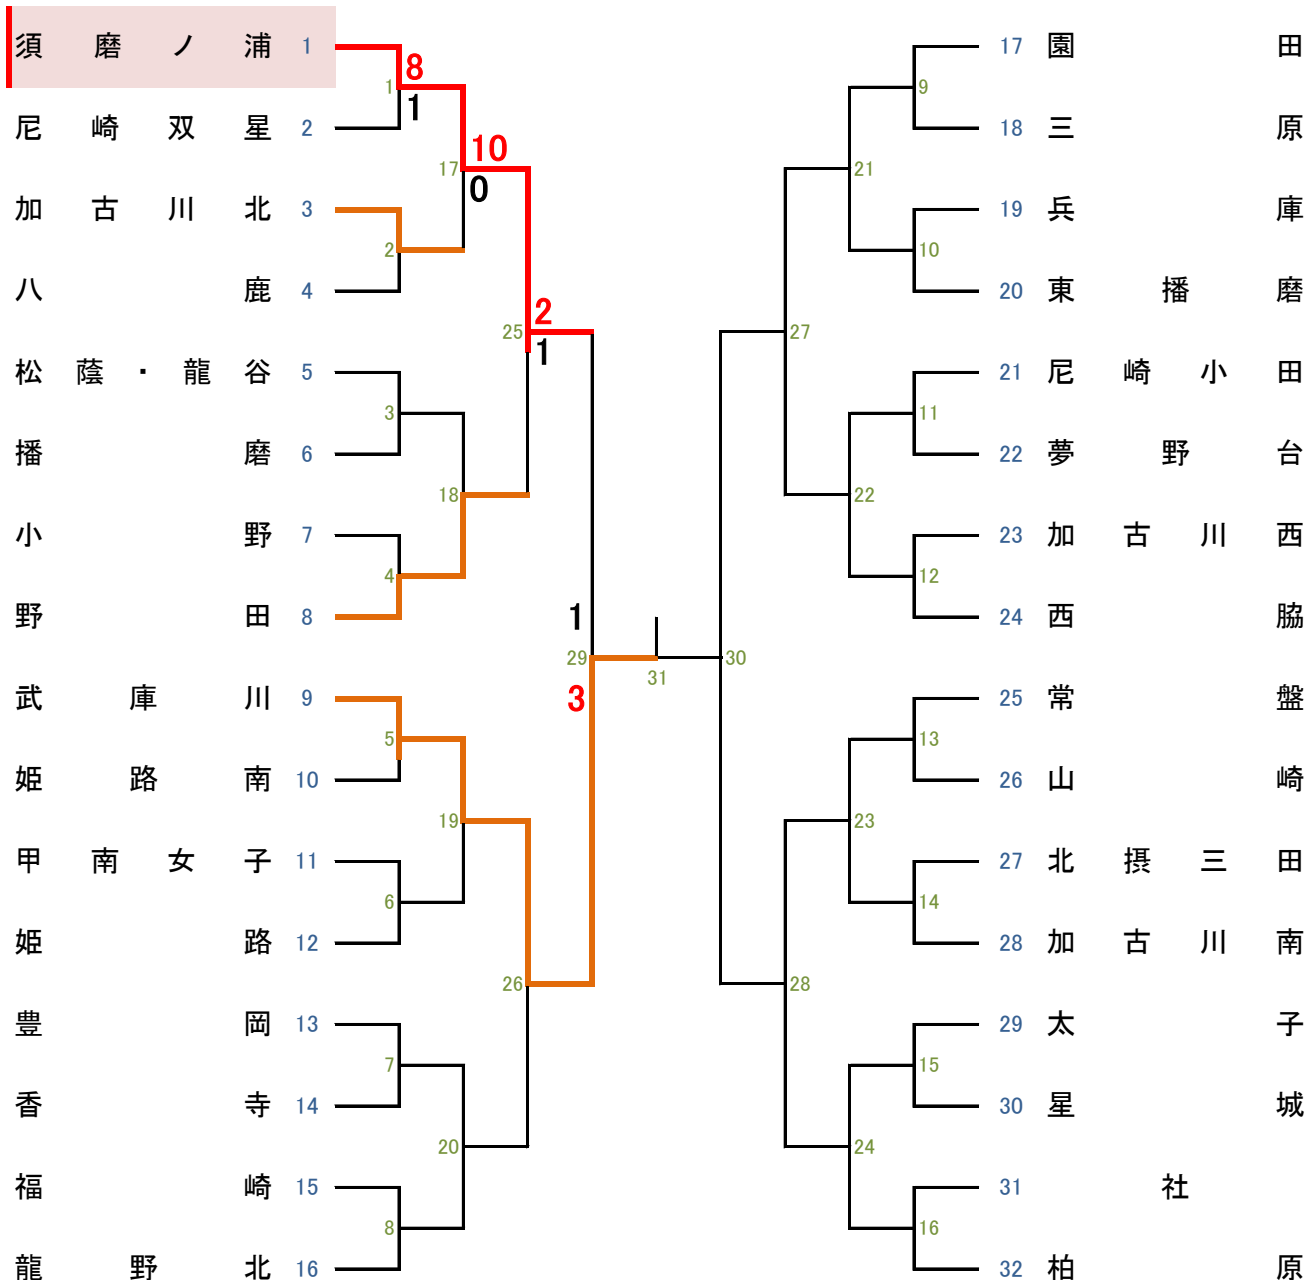

第68回兵庫県高等学校新人ソフトボール大会

令和元年11月2日～11月4日

11月2日(土)

	篠山総合スポーツセンター		篠山産業高校	
	A	B	C	D
9:30	1	2	3	4
11:00	5	8	7	6
12:30	9	12	11	10
14:00	13	16	15	14

11月3日(日)

	篠山総合スポーツセンター		篠山産業高校	
	A	B	C	D
9:30	17	18	19	20
11:00	21	22	23	24
12:30	25		26	
14:00		27		28

11月4日(月)

	篠山総合スポーツセンター	
	A	B
9:30	29	30

11:30	31	
-------	----	--