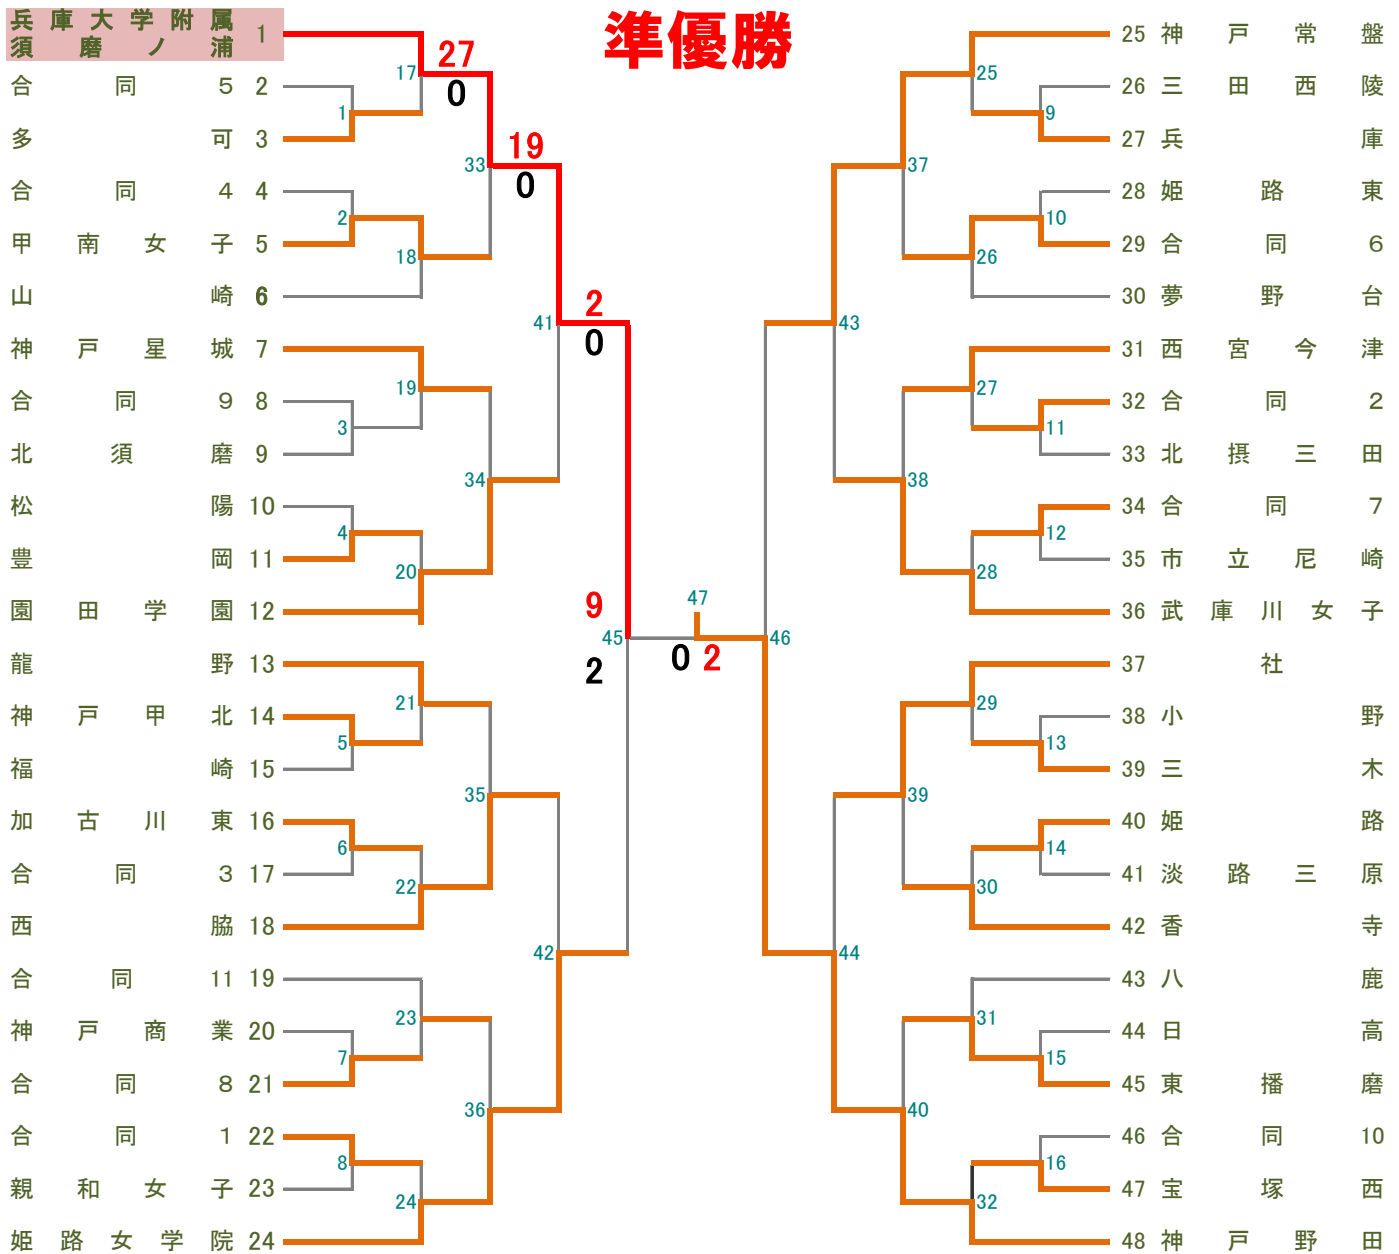

令和6年度兵庫県高等学校総合体育大会ソフトボール競技

期日:令和6年6月1日(土)・7日(金)~9日(日)

近畿代表決定戦

6月1日(土)

加古川河川敷球技場
高砂向島公園

開始時間	1	2	3	4
9:30	1	2	3	4
11:00	5	6	7	8
12:30	9	10	11	12
14:00	13	14	15	16

6月7日(金)

神鍋高原

開始時間	但馬ドーム		名色総合	
	A	B	C	D
10:00	17	18	19	20
11:30	21	22	23	24
13:00	25	26	27	28
14:30	29	30	31	32

6月8日(土)

神鍋高原

開始時間	但馬ドーム		名色総合	
	A	B	C	D
9:30	34	36	33	35
11:00	38	40	37	39
12:30	42	41		
14:00	44	43		

6月9日(日)

神鍋高原

開始時間	但馬ドーム		名色総合	
	A	B	C	D
9:30	45	46	48	49
12:00	47		50	