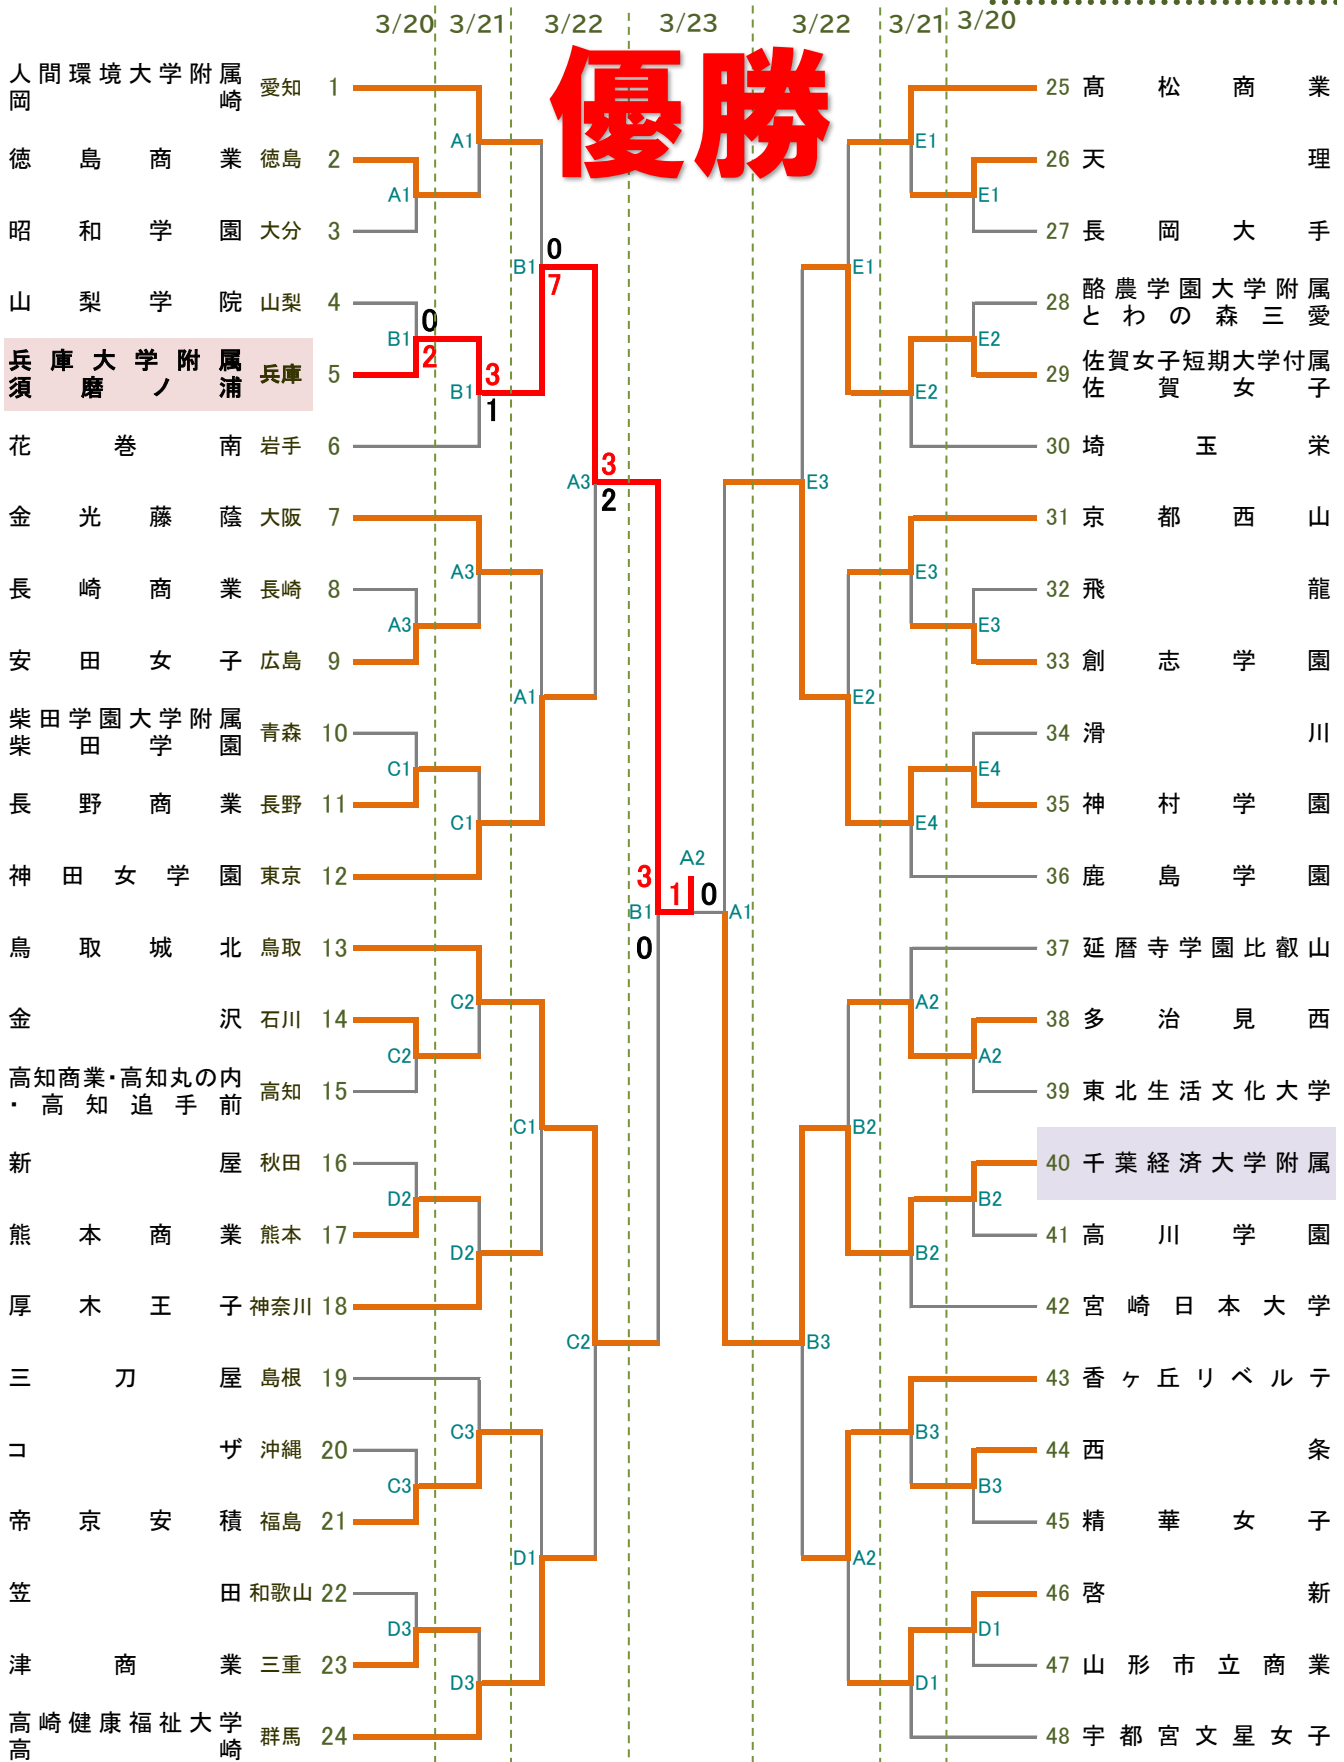

第44回全国高等学校女子ソフトボール選抜大会

期日:2026年3月20日(祝・金)~23日(月)

会場 大阪府、奈良県、和歌山県会場

第1試合 9:00~ 第2試合 11:00~ 第3試合 13:00~ 第4試合 15:00~

- A球場 大阪府 浜工業公園球場
- B球場 大阪府 浜工業公園B
- C球場 和歌山県 粉河グラウンドA
- D球場 和歌山県 粉河グラウンドC
- E球場 奈良県 広陵グラウンドE

A
A
A

香川

奈良

新潟

北海道

佐賀

埼玉

京都

千葉

山口

宮崎

大阪

愛媛

福岡

福井

山形

栃木